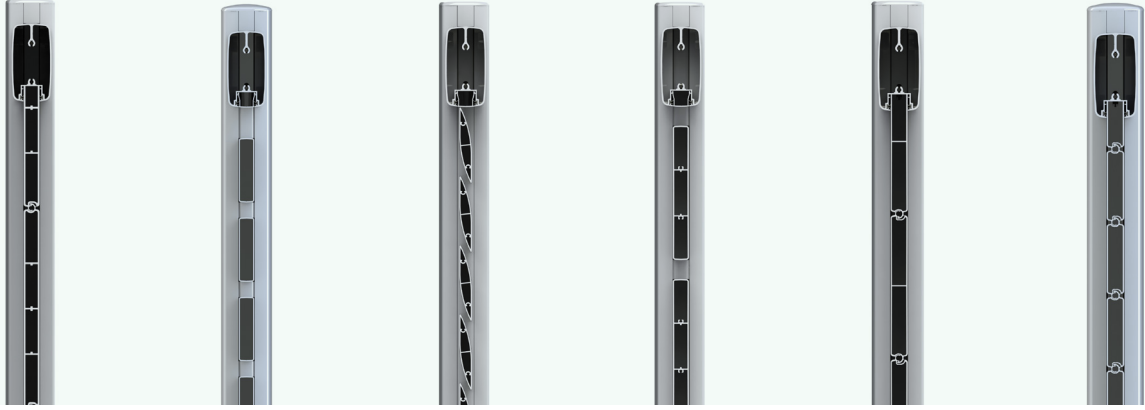

3 / Quel type de remplissage souhaitez-vous ?

Lames Pleines
(3 tailles au choix :
85 mm, 171 mm, 256 mm)*

Lames Ajourées
(2 tailles au choix :
84 mm et 168 mm)*

Lames Brise-vent
(94 mm)*

* Dimensions pour les lames de la gamme Séduction