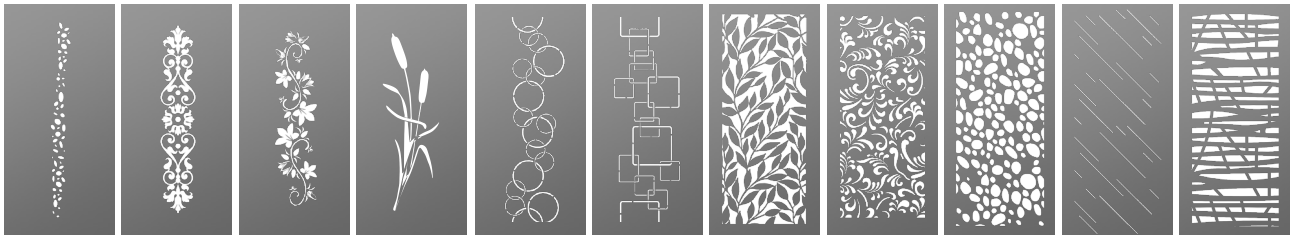

Bulles

Fleur & cœur

Hibiscus

Roseau

Méli mélo rond

Méli mélo carré

Feuilles

Lambing

Galets

Pluie

Tresse