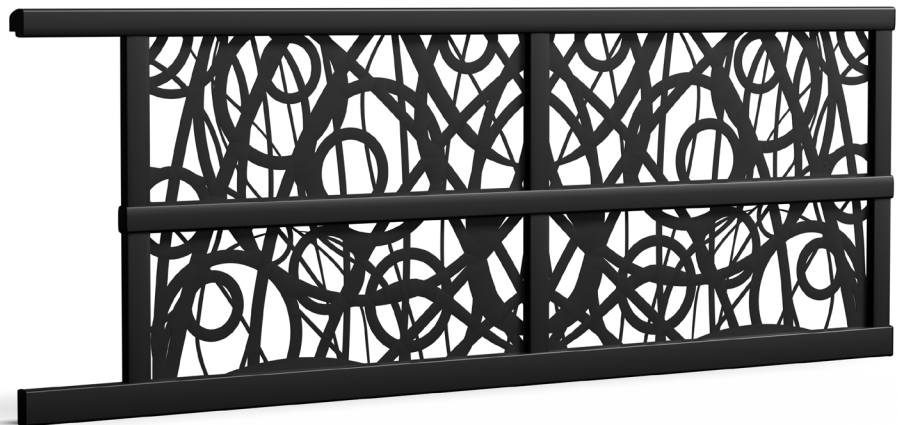

Disponible en
clôture assortie
sur mesure

Motorisation
disponible

MAURIENNE

GAMME SÉDUCTION

Portail coulissant
Remplissage tôle
découpée « Résille
courbe »
Couleur : 9005 G

Equivalence autre gamme :

ANHYDRITE **GAMME ATTRACTION**