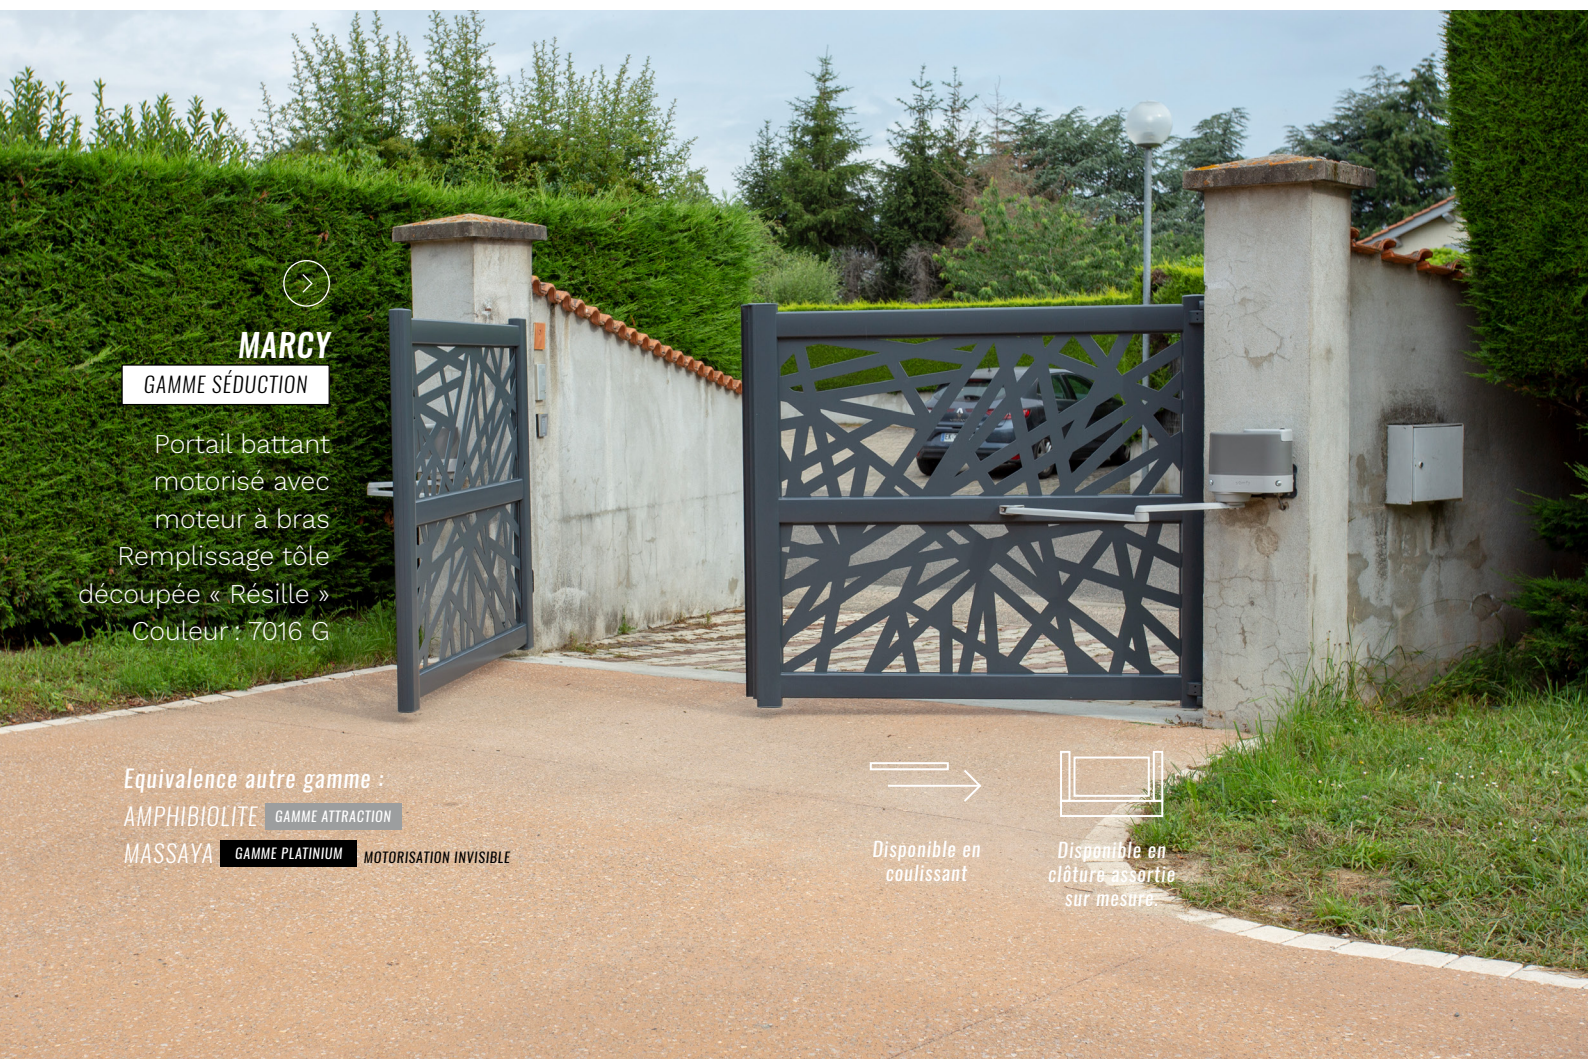

MARCY

GAMME SÉDUCTION

Portail battant motorisé avec moteur à bras
Remplissage tôle découpée « Résille »
Couleur : 7016 G

Equivalence autre gamme :

AMPHIBIOLITE GAMME ATTRACTION

MASSAYA GAMME PLATINIUM MOTORISATION INVISIBLE

Disponible en coulissant

Disponible en clôture assortie sur mesure