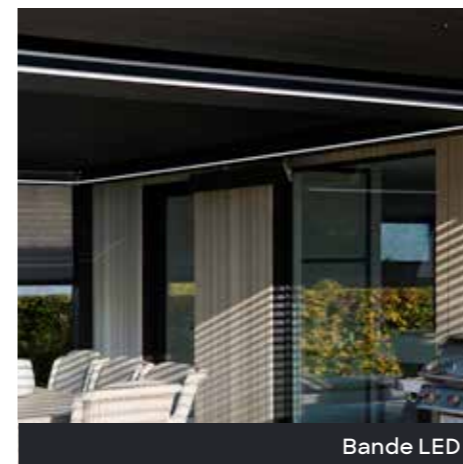

Lames finition bois avec LED à intensité variable