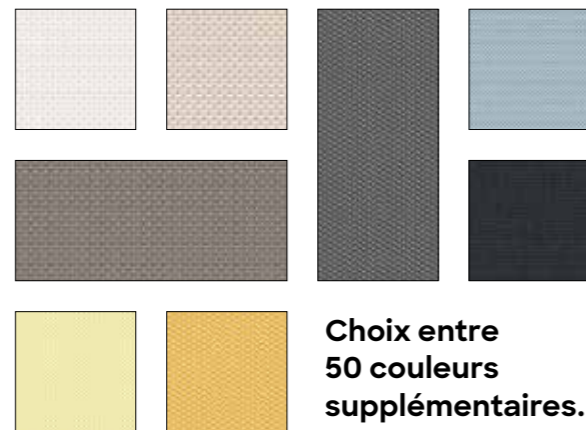

Rideaux extérieurs

Vous souhaitez apporter une touche romantique et cosy à votre espace outdoor ? Les rideaux d'extérieurs sont conçus non seulement pour vous protéger du soleil, du vent et de la pluie mais aussi comme brise-vue. Choisissez la nuance de couleur et déterminez la touche design qui vous convient parmi **58 possibilités**, et profitez de 5 ans garantie. Ainsi, ils résistent aux conditions les plus extrêmes et les couleurs restent incroyablement vives année après année.

Nos rideaux peuvent être combinés avec d'autres parois pour plus de cachet.

**Choix entre
50 couleurs
supplémentaires.**