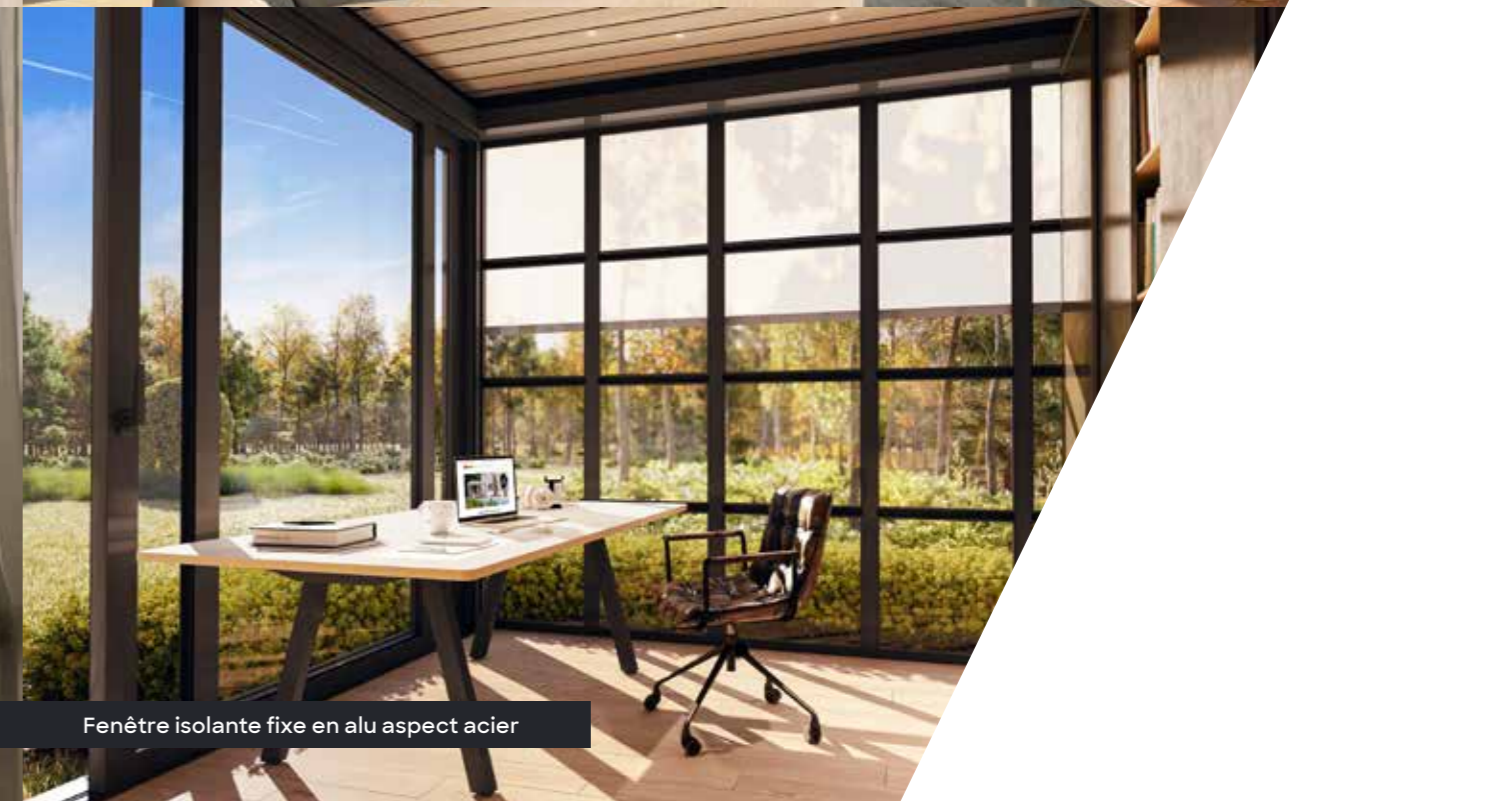

Baie-vitrée coulissante isolante en alu

Fenêtre isolante fixe en alu

Fenêtre isolante fixe en alu aspect acier