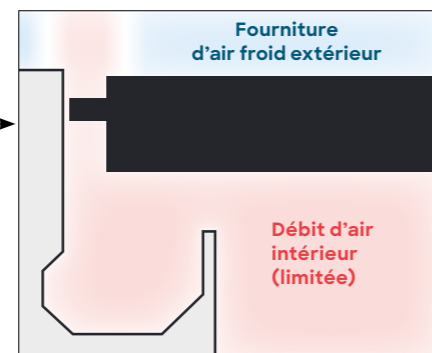

01. Lames bioclimatiques Classic

La lame imperméable avec protection solaire.