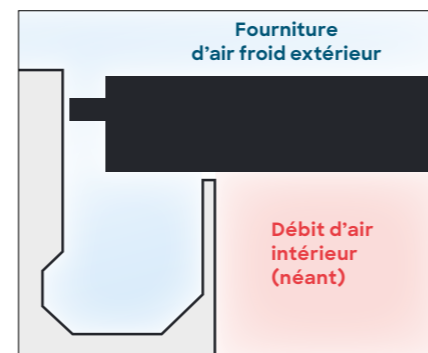

02. Lames bioclimatiques Climate

La lame insonorisante, étanche non seulement à l'eau, mais aussi au vent.