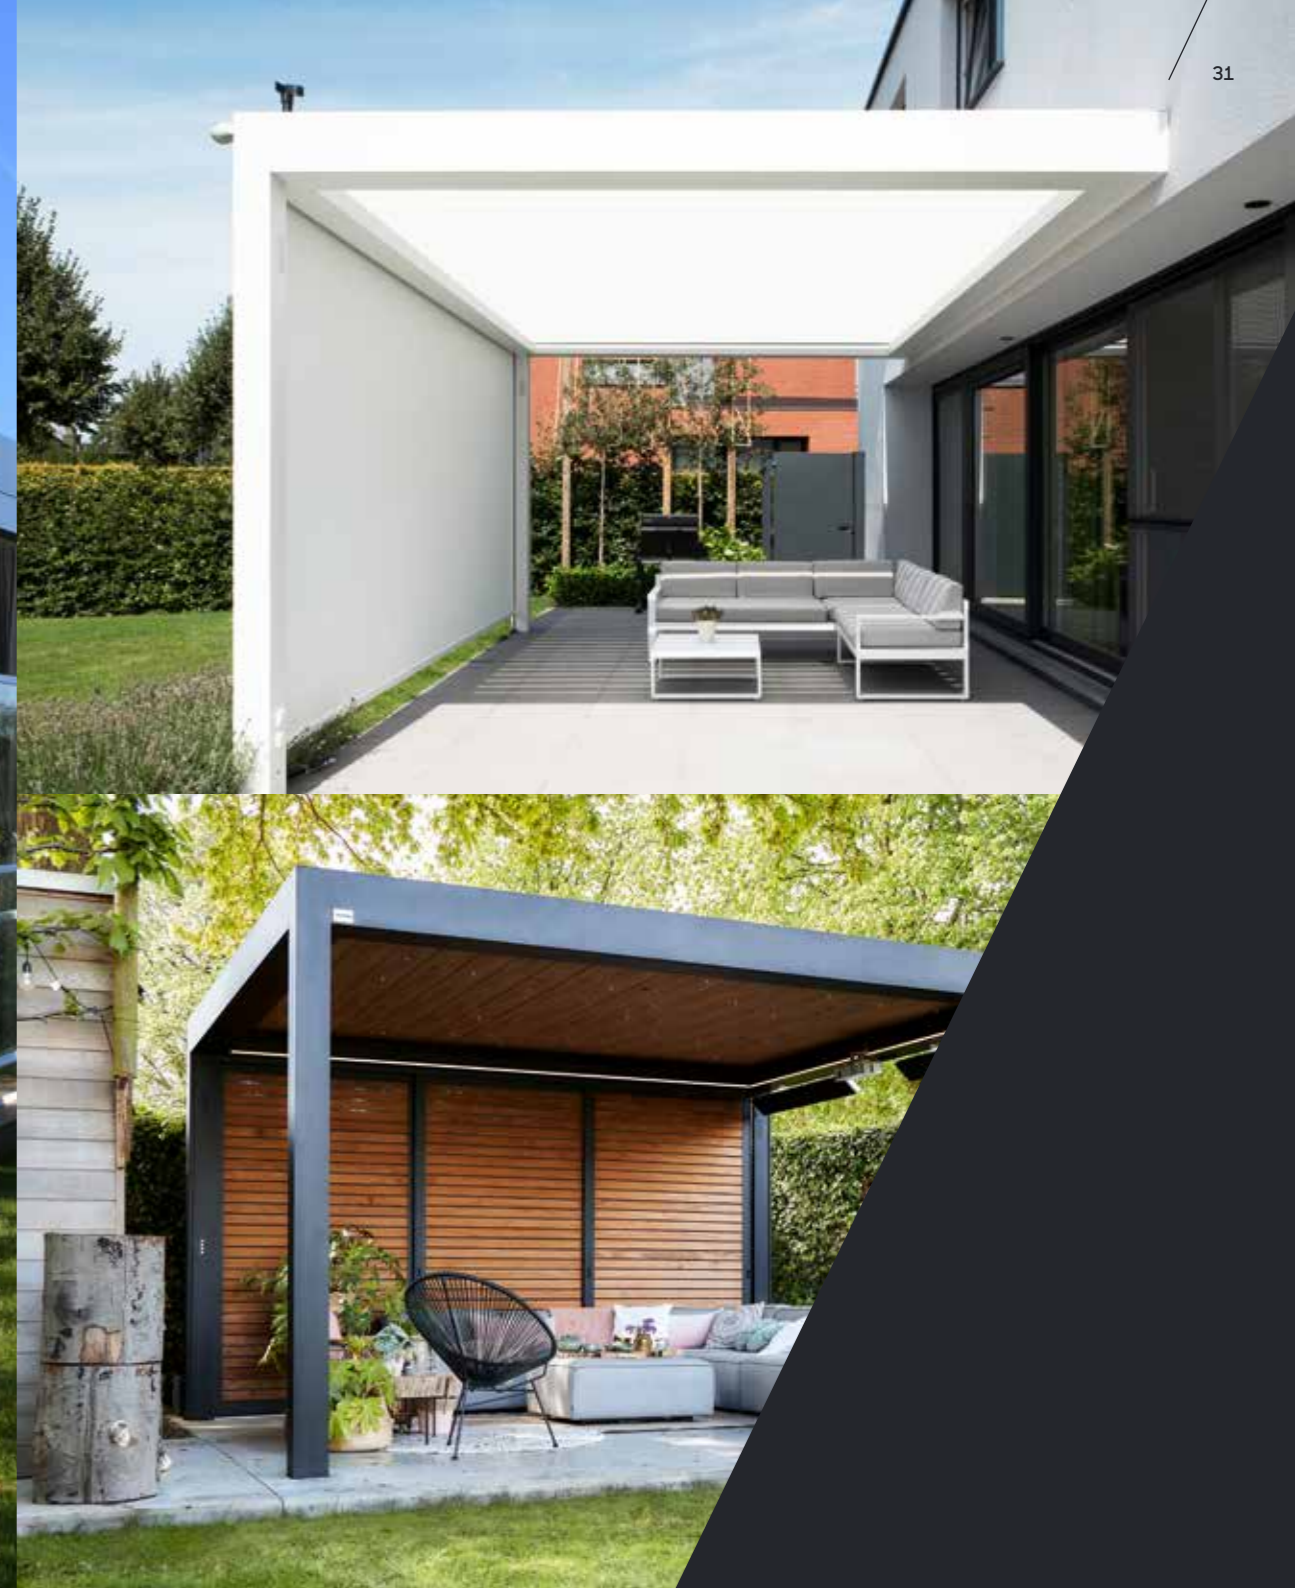

Votre terrasse devient le prolongement de votre salon. Pour un moment relax en tête-à-tête ou un apéritif en famille, votre Pergola SO! sera votre seconde maison.

Et si vous tentiez l'expérience ?

Pergola SO! Trois packs différents

Nouvel espace de vie, à la fois pergola et véranda

Découvrez la « Peranda », un concept hybride qui vous permet de profiter de tous les avantages d'une véritable véranda, sans la surchauffe et l'effet de serre. Inclinez les lames et l'air chaud cède la place à une brise rafraîchissante. Vous pourrez ainsi continuer à profiter de votre extension, même en été. Complétez votre Peranda avec nos parois en verre isolantes pour une isolation thermique et acoustique supplémentaire. Découvrez-les à la page 44.

01. Lames bioclimatiques Classic

La lame imperméable avec protection solaire.

02. Lames bioclimatiques Climate

La lame insonorisante, étanche non seulement à l'eau, mais aussi au vent.

SO! Sheltered

Parois latérales

Découvrez notre large gamme de cloisons latérales pour vos espaces extérieurs Winsol et personnalisez votre pergola selon vos besoins face aux conditions météorologiques mais aussi selon votre tendance déco préférée. Ambiance moderne et épurée, romantique, rurale ou encore industrielle, tout est possible grâce à nos parois décoratives. Une protection optimale contre le soleil, la pluie ou le vent associée à un design sur mesure, la combinaison parfaite pour votre salon outdoor !