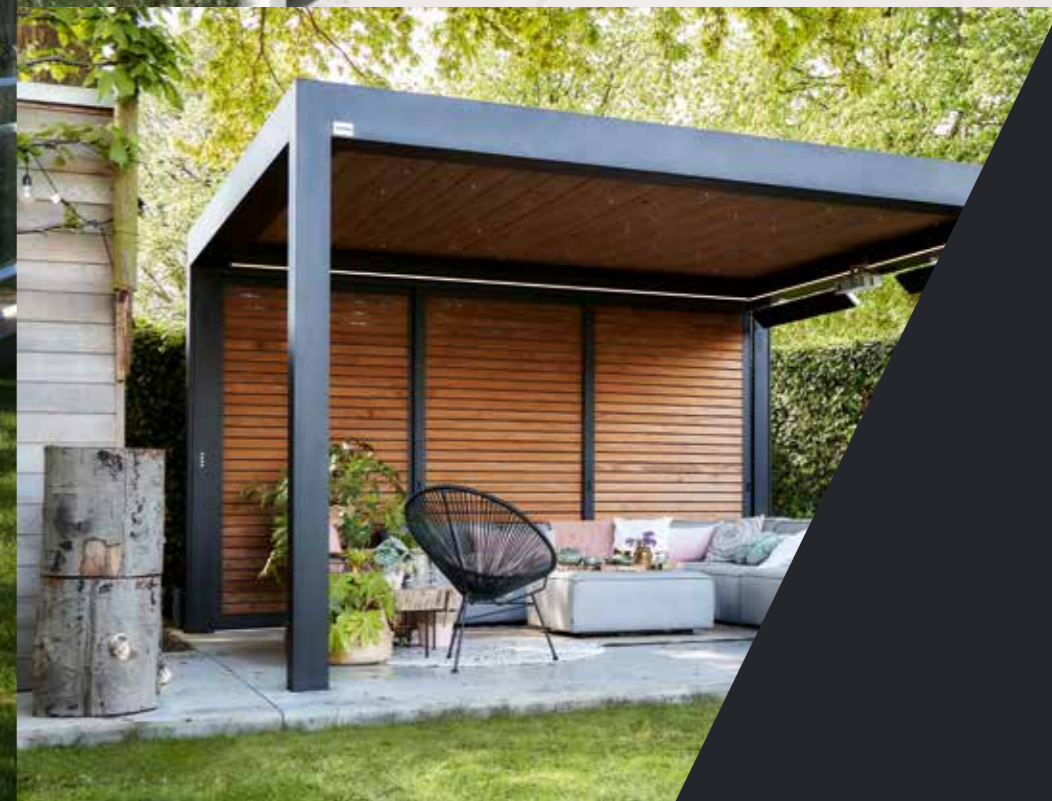

SO! Sheltered

Parois latérales

Découvrez notre large gamme de cloisons latérales pour vos espaces extérieurs Winsol et personnalisez votre pergola selon vos besoins face aux conditions météorologiques mais aussi selon votre tendance déco préférée. Ambiance moderne et épurée, romantique, rurale ou encore industrielle, tout est possible grâce à nos parois décoratives. Une protection optimale contre le soleil, la pluie ou le vent associée à un design sur mesure, la combinaison parfaite pour votre salon outdoor !